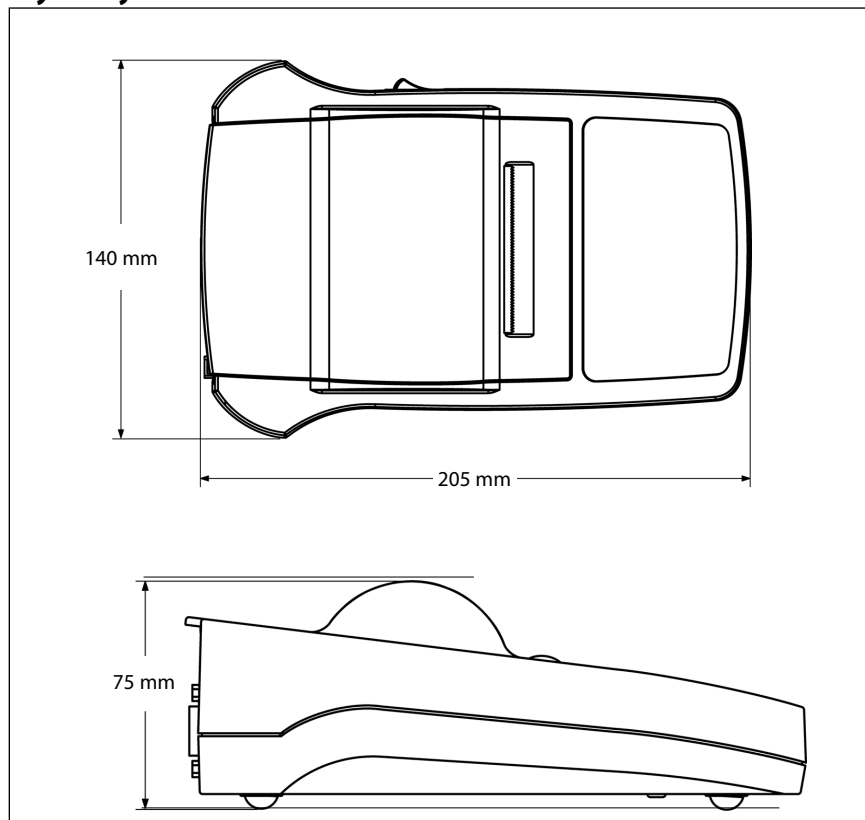

Pozostałe funkcje i wyposażenie oferowane w standardzie

Wskaźnik stanu, 40 znaków w wierszu, zerowanie i tarowanie bezpośrednio z drukarki. Pełna funkcjonalność z wagami Adventurer™, Explorer™, Navigator™, wagosuszarkami MB i miernikami serii T. Statystyki i sumowanie nie działają dla wag CKW Bench Scale i Scout™.

Druk w wielu językach: Angielski, Hiszpański, Niemiecki, Włoski, Francuski, Chiński, Koreański, Japoński, Rosyjski, Polski, Portugalski, Węgierski, Czeski.

Akcesoria

Papier do drukarki, 57,5mm	12120799
Prowadnica rolki papieru	30063920
Taśma barwiąca	30529322
Rolka papieru samoprzylepnego (3 sztuki)	11600388
Kabel RS9 M/F (w zestawie)	30529323
Kabel z adapterem RS9 M/F (w zestawie)	30059316
Kabel RS9 F/otwarte złącze	80500552
Zasilacz, SF40A (w zestawie)	30529321

Zgodność z normami

- Bezpieczeństwo produktu: IEC/EN 61010-1
- Kompatybilność elektromagnetyczna: IEC/EN 61326-1 klasa B, środowisko podstawowe; FCC Part 15 klasa A; Canada ICES-003 klasa A
- Oznaczenia zgodności: CE, RCM, UKCA, CSA
- Inne: WEEE, RoHS

Wymiary